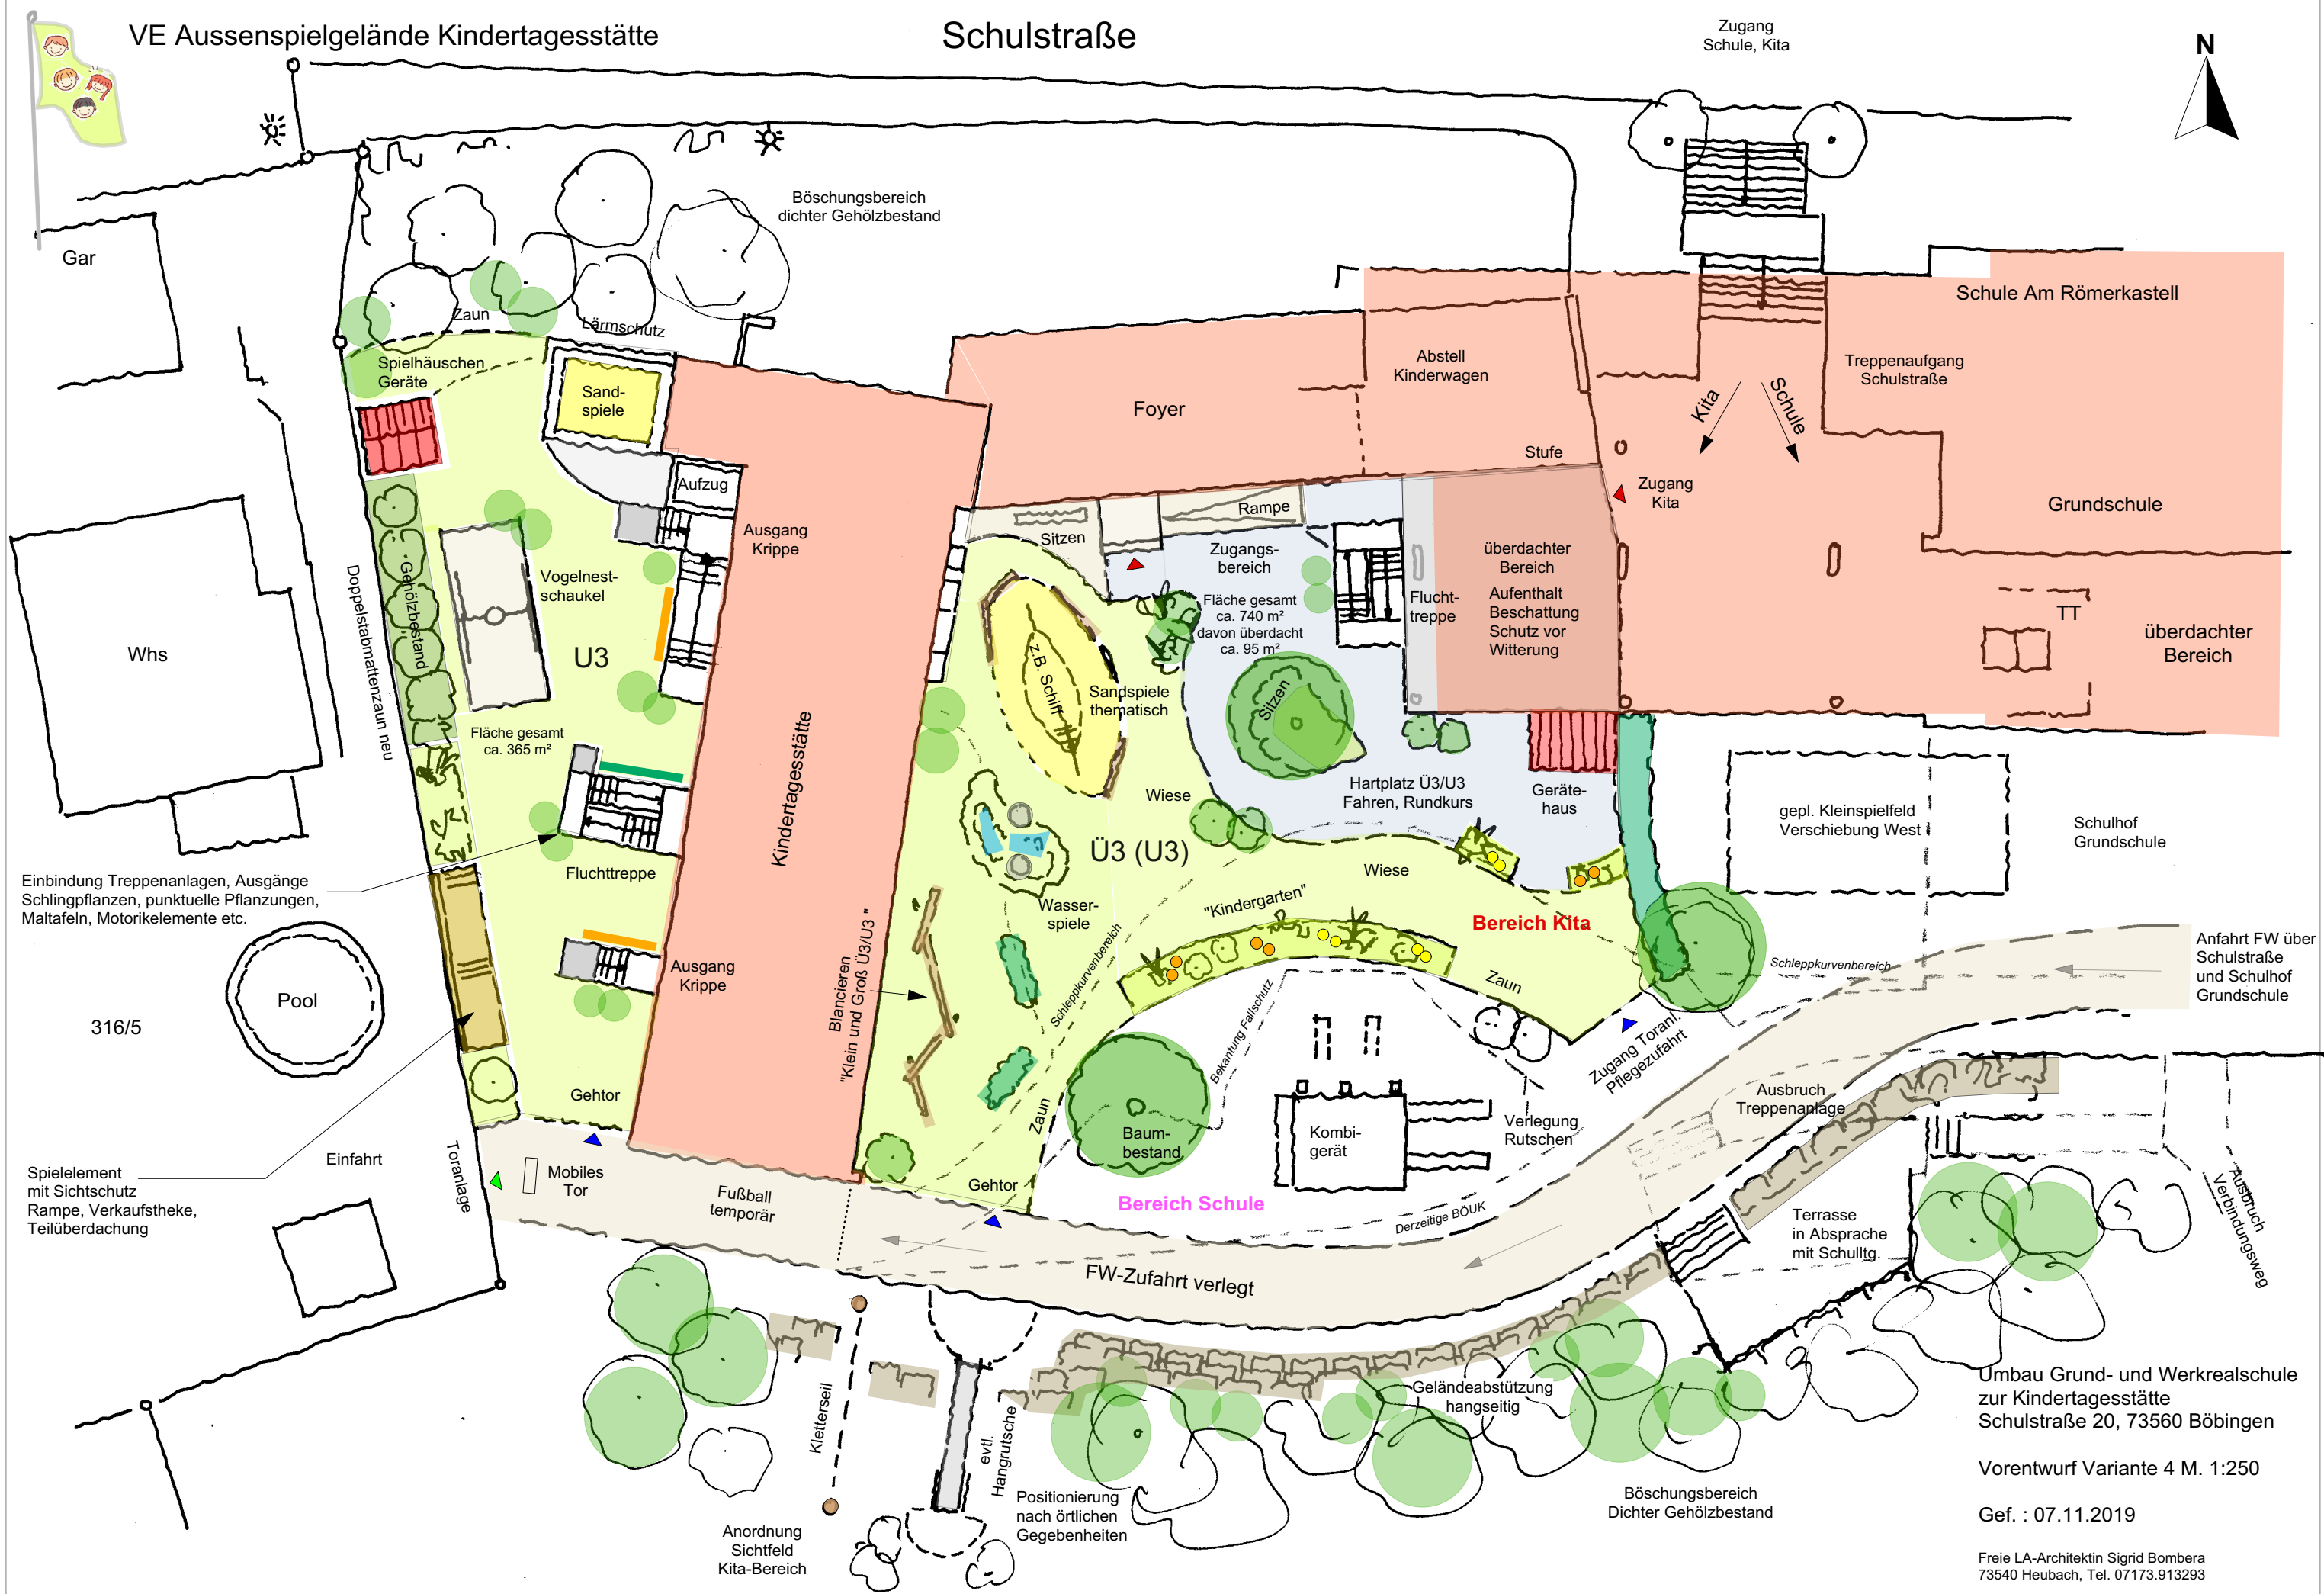

VE Aussenspielgelände Kindertagesstätte

Schulstraße

Zugang Schule, Kita

Einbindung Treppenanlagen, Ausgänge Schlingpflanzen, punktuelle Pflanzungen, Maltafeln, Motorikelemente etc.

Anfahrt FW über Schulstraße und Schulhof Grundschule

Umbau Grund- und Werkrealschule zur Kindertagesstätte Schulstraße 20, 73560 Böbingen

Vorentwurf Variante 4 M. 1:250

Gef. : 07.11.2019

Freie LA-Architektin Sigrd Bombera 73540 Heubach, Tel. 07173.913293